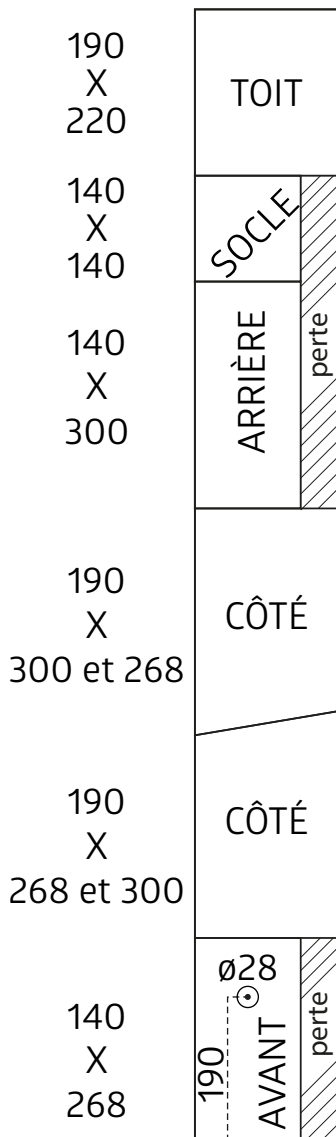

Plan du nichoir à mésanges

Vue de dessus frontale

trou pour mésange bleue

Planche de 1500 X 190 mm, épaisseur 25 mm

Vue de dessus latérale

trou pour mésange charbonnière