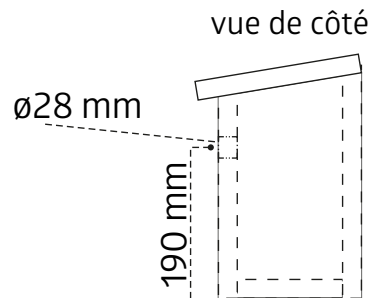

Plan du nichoir à mésanges

Vue de dessus frontale

trou pour mésange bleue

Planche de 1500 X 190 mm, épaisseur 25 mm

Vue de dessus latérale

trou pour mésange charbonnière